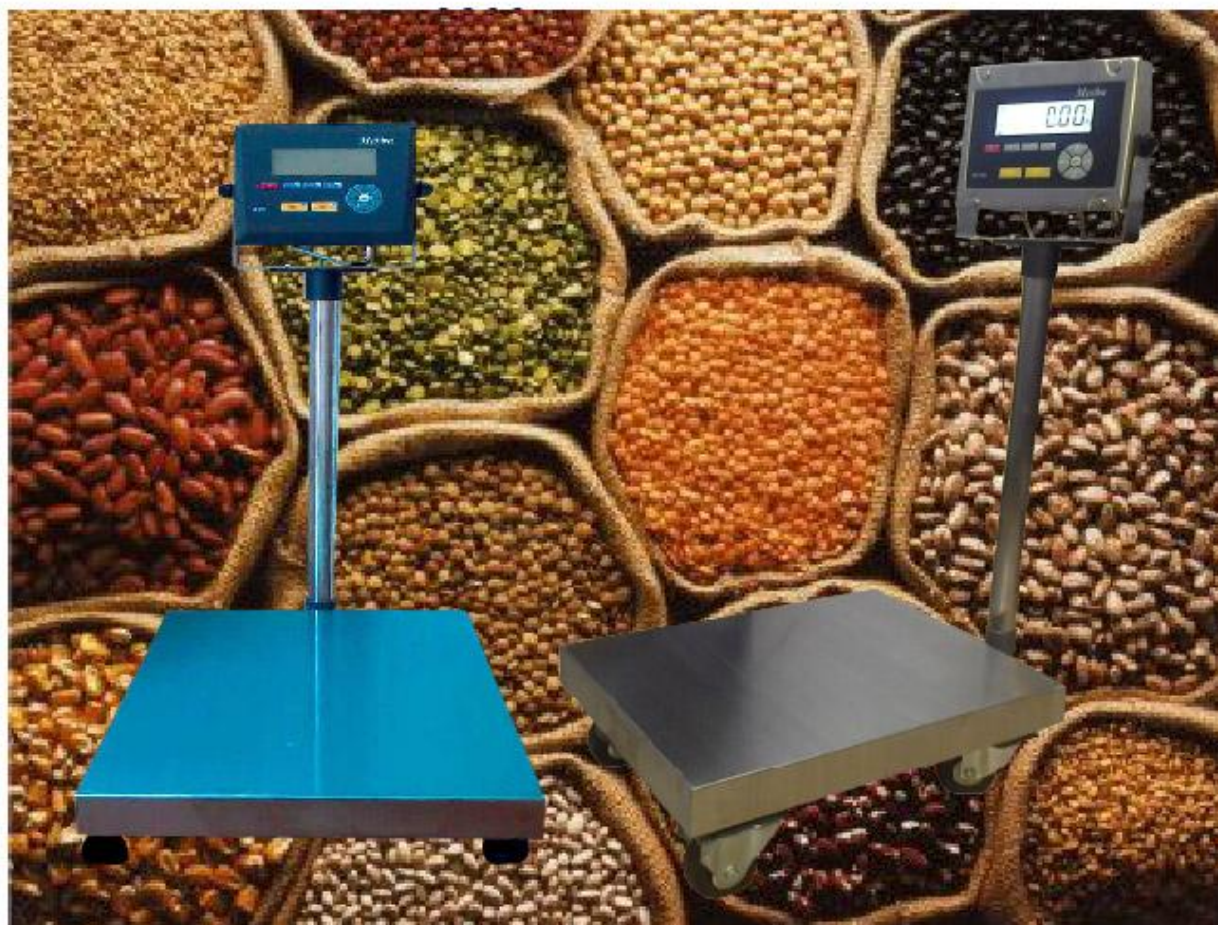

## Báscula de Solo Peso

Modelo MB 130-A30

### ■ Especificaciones Basicas

Modelo	MB 130-A30
	Indicador de Plastico Proteccion IP65, indicador de Acero Inoxidable IP67
Capacidad	200kg /20g 500kg/100g
Display	LCD con luz de fondo
Fuente de Alimentación	12 Vcc (Adaptador) 6Vcc (Batería Recargable) consumo Max: 0.5W
Unidades de Peso	g,kg,lb,oz
	Herméticamente sellada
	Plato de Acero Inoxidable
Dimensiones de la plataforma	200kg= 40 x 50cm 500kg/50 x 60 cm